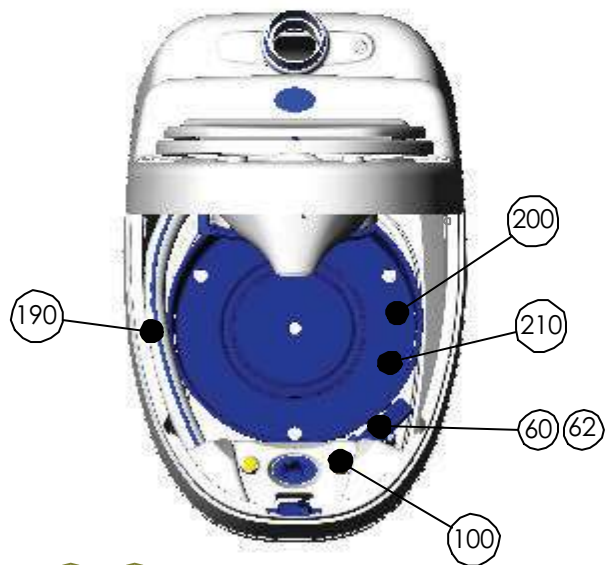

# Reservdelar / Spareparts 9000 - Series

NR NO	ARTIKELKOD ARTICEL NO	BENÄMNING DESCRIPTION	ANTAL QTY	ANM REMARKS
	<b>10365-11</b>	<b>9000- RESERVDELSLISTA</b>		
10	10155-01	UNDERDEL, 9000-	1	
20	10154-01	MELLANDEL, 9000-	1	
30	10798-01	SERVICEPAKET FLÄKTHUS KPL 230V, 9000	1	1
31	10366-01	FLÄKTHUS KPL 12V	1	2, 3, 5
32	10825-01	SERVICEPAKET FLÄKTHUS KPL 120V, 9200	1	4
40	10837-01	SERVICEPAKET FJÄDER SKYDD INSYN	1	
50	10299-04	ÖVERDEL KPL, 9000-	1	
60	10418-04	SERVICEPAKET LUCK & ROT MEK, 9000-	1	
61	10691-02	SERVICEPAKET TRYCKKNAPP	1	
62	10751-01	SERVICEPAKET FJÄDERMOTHÅLL	1	
70	10595-01	INSEKTSNÄT VENTILATION	1	
100	10271-01	MUTTER M10	2	
110	10293-01	AXEL LED KPL	1	
111	10690-01	SERVICEPAKET LÄSBLECK	1	
130	10722-01	FILTER KOMPLETT	1	
140	3032500-01	KANLETTE TOALETTSITS	1	
150	10255-01	DEKAL SEPARETT VILLA	1	
160	10231-01	STRÖMBRYTARE 2-HAST	1	1, 4
170	10185-02	PACKNING RÖR	1	
180	10186-01	SKARVRÖR D75mm L44 MM	1	1, 2, 3
181	10555-01	SKARVRÖR Ø82,5mm L=44mm	1	4, 5
190	10417-03	RÖR UTLOPP INKL L-RÖR URIN	1	
200	10164-01	SKIVA ROTER	1	
210	10187-01	KULA 12MM	40	
250	3032128-01	KABEL 230V	1	1
251	10701-01	SERVICEPAKET ADAPTER 850 MA	1	4
252	10303-01	KABEL 12 VOLT	1	2, 3, 5
260	10279-01	TÄCKPLUGG D 33,5	1	
270	10576-01	FÄSTE VÄGG YTTRE INKL MUTTER	1	
280	10229-02	VINKEL 90° Ø32MM	1	
290	3032323-02	URINSLANG 2 METER 32 MM	1	